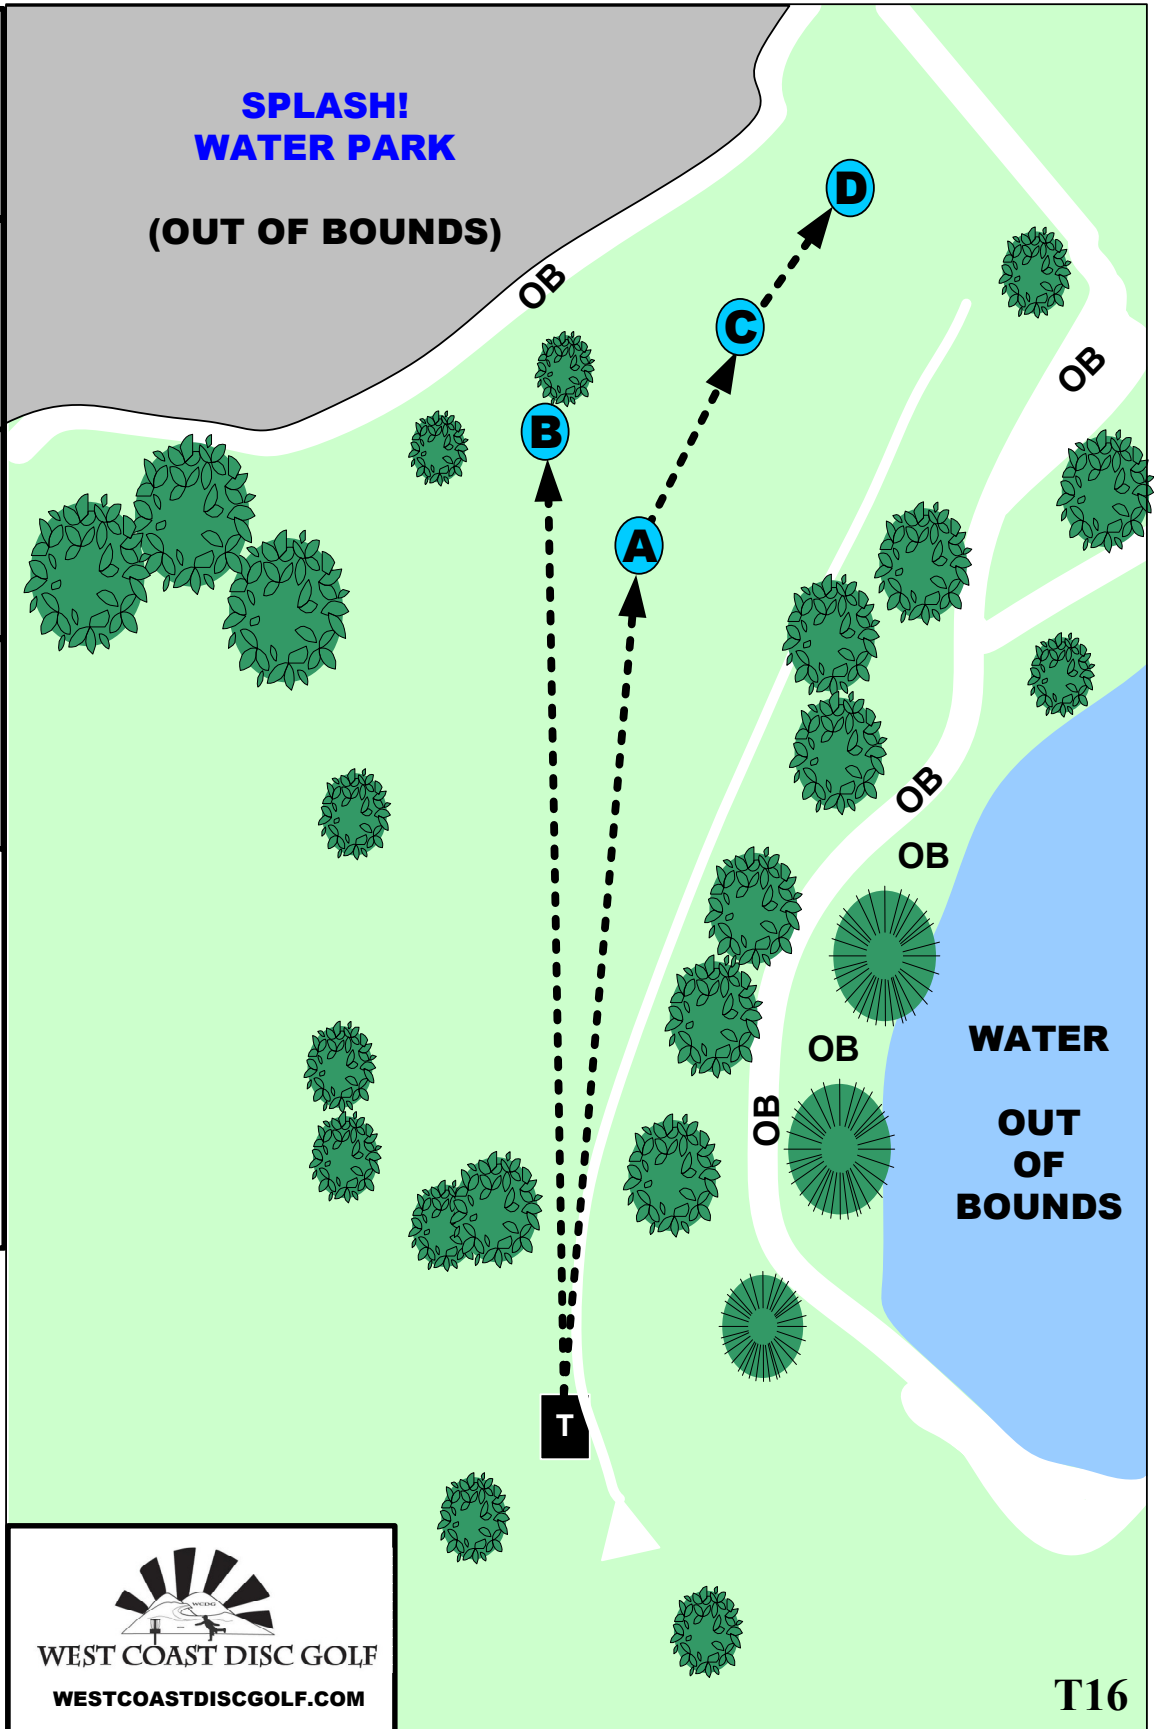

# LA MIRADA DISC GOLF LAKESIDE COURSE

**A** PAR 3  
340 ft

**B** PAR 3  
390 ft

**C** PAR 3  
400 ft

**D** PAR 3  
440 ft

SIDEWALKS AND  
BEYOND ARE OUT  
OF BOUNDS.

VISIT THE PRO SHOP  
OR ONLINE FOR  
MORE INFORMATION

WWW.LMDGC.ORG

T16