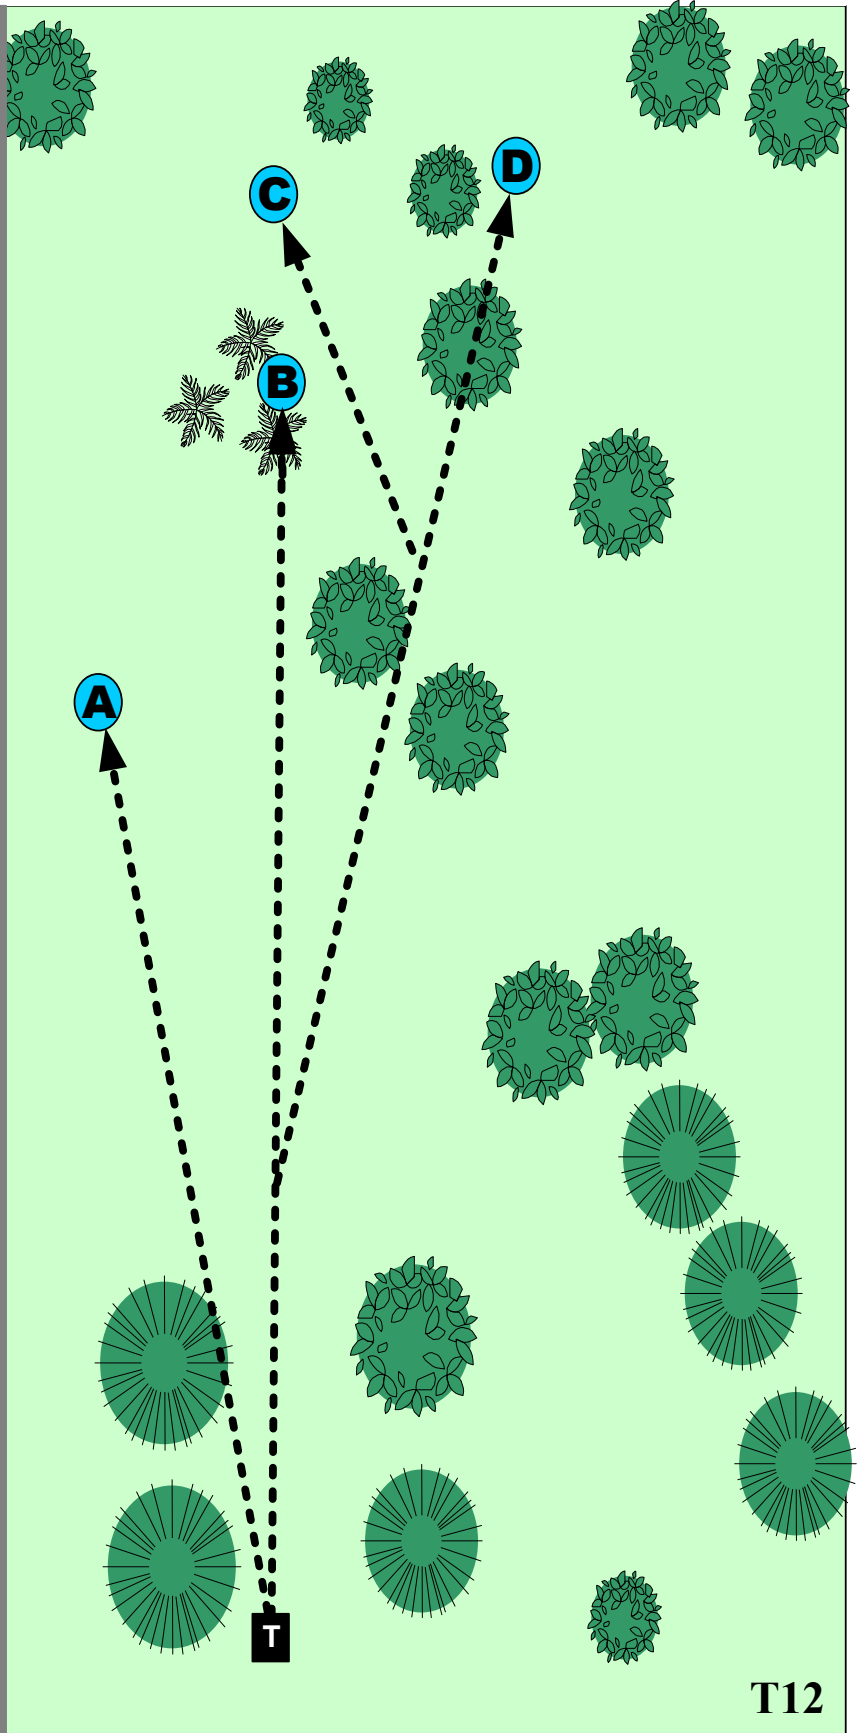

# LA MIRADA DISC GOLF LAKESIDE COURSE

**A** PAR 3  
270 ft

**B** PAR 3  
320 ft

**C** PAR 3  
385 ft

**D** PAR 3  
400 ft

SIDEWALKS AND  
BEYOND ARE  
OUT OF BOUNDS.  
1 STROKE PENALTY

WWW.LMDGC.ORG

STREET  
&  
HOUSES

OUT  
OF  
BOUNDS

T12