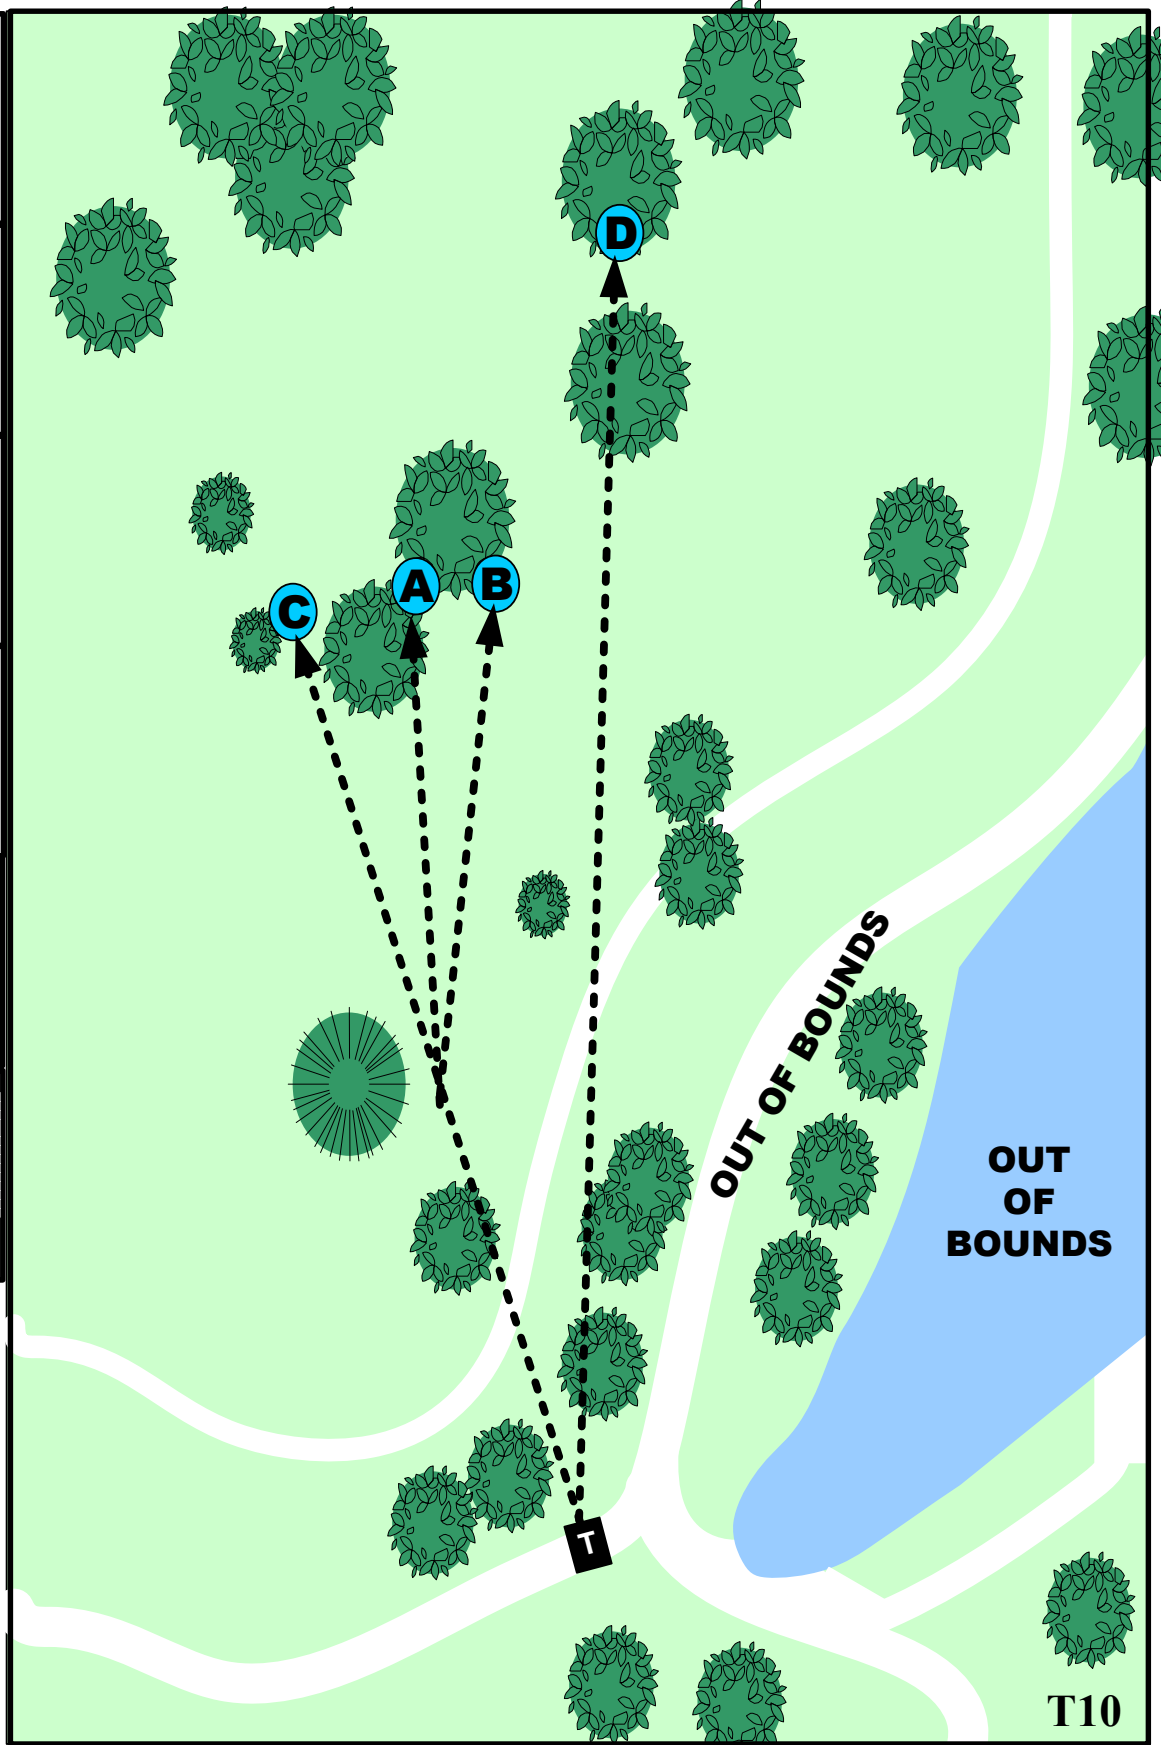

LA MIRADA DISC GOLF LAKESIDE COURSE

A PAR 3
315 ft

B PAR 3
320 ft

C PAR 3
305 ft

D PAR 3
387 ft

VISIT THE PRO SHOP
OR ONLINE FOR
MORE INFO

WEST COAST DISC GOLF
WESTCOASTDISCGOLF.COM

LA MIRADA
DISC GOLF CLUB
WWW.LMDGC.ORG

T10