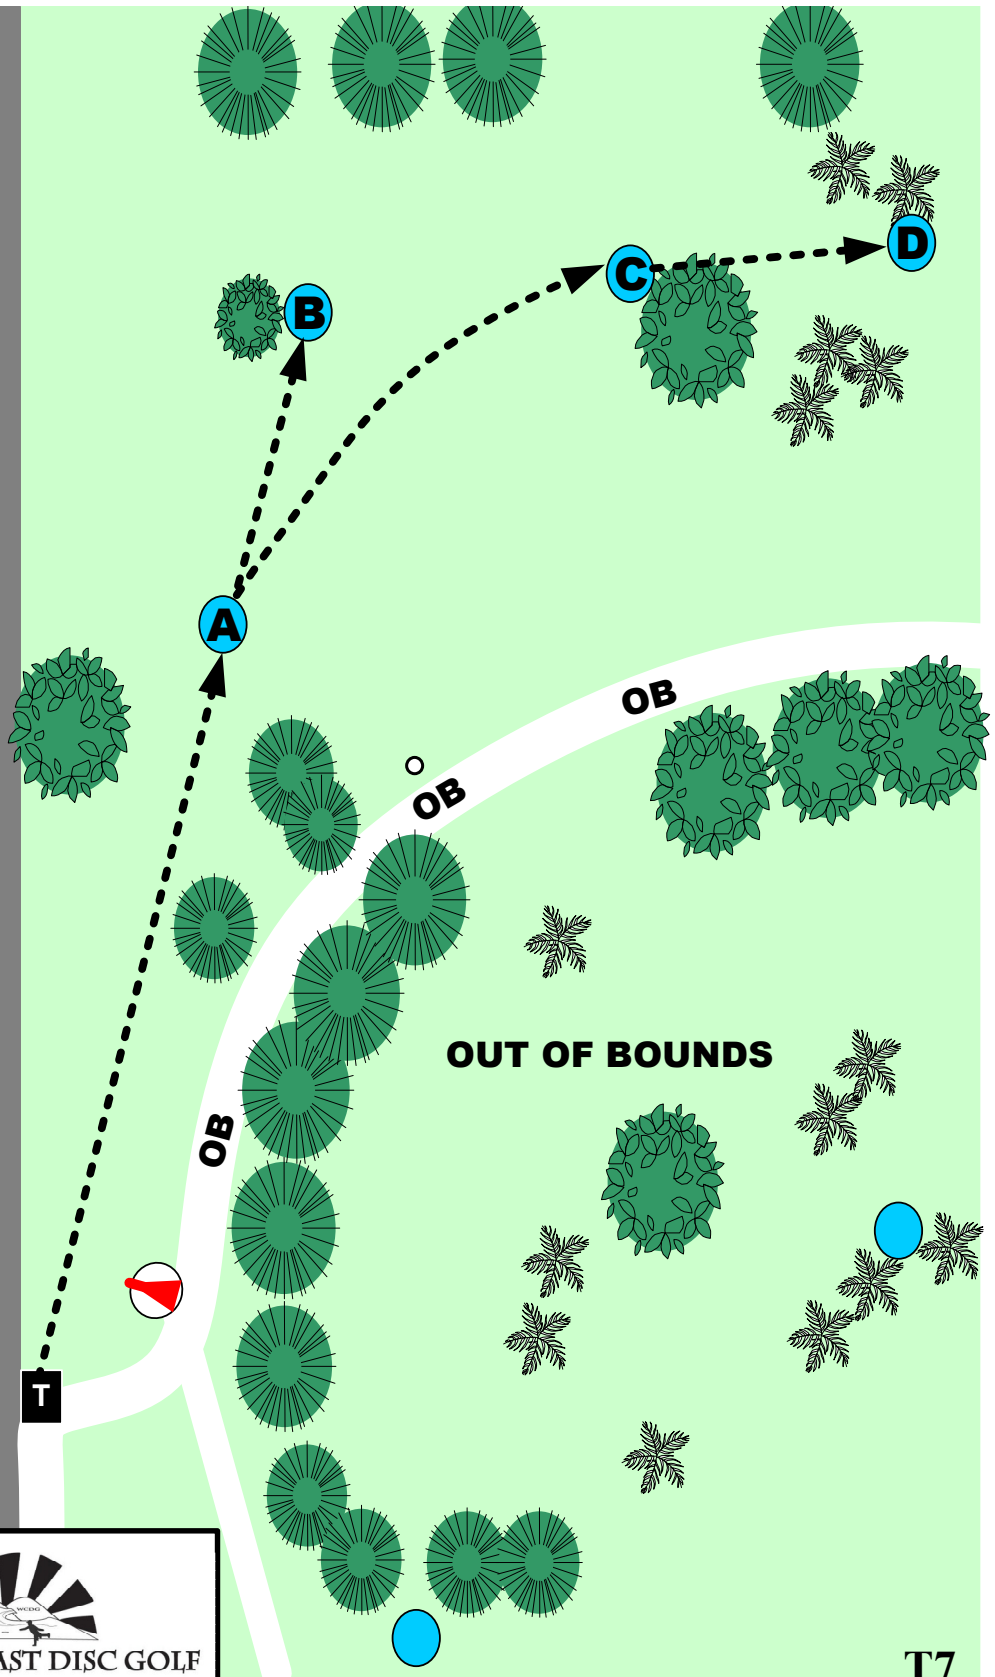

LA MIRADA DISC GOLF LAKESIDE COURSE

A PAR 3
240 ft

B PAR 3
280 ft

C PAR 3
350 ft

D PAR 3
380 ft

THIS IS TEE #7 FOR
LA MIRADA
LAKESIDE DISC
GOLF COURSE

VISIT THE PRO
SHOP OR OUR
WEBSITE FOR MORE
INFORMATION.

WWW.LMDGC.ORG

OUT
OF
BOUNDS

STREET
&
HOMES

OUT
OF
BOUNDS

T7